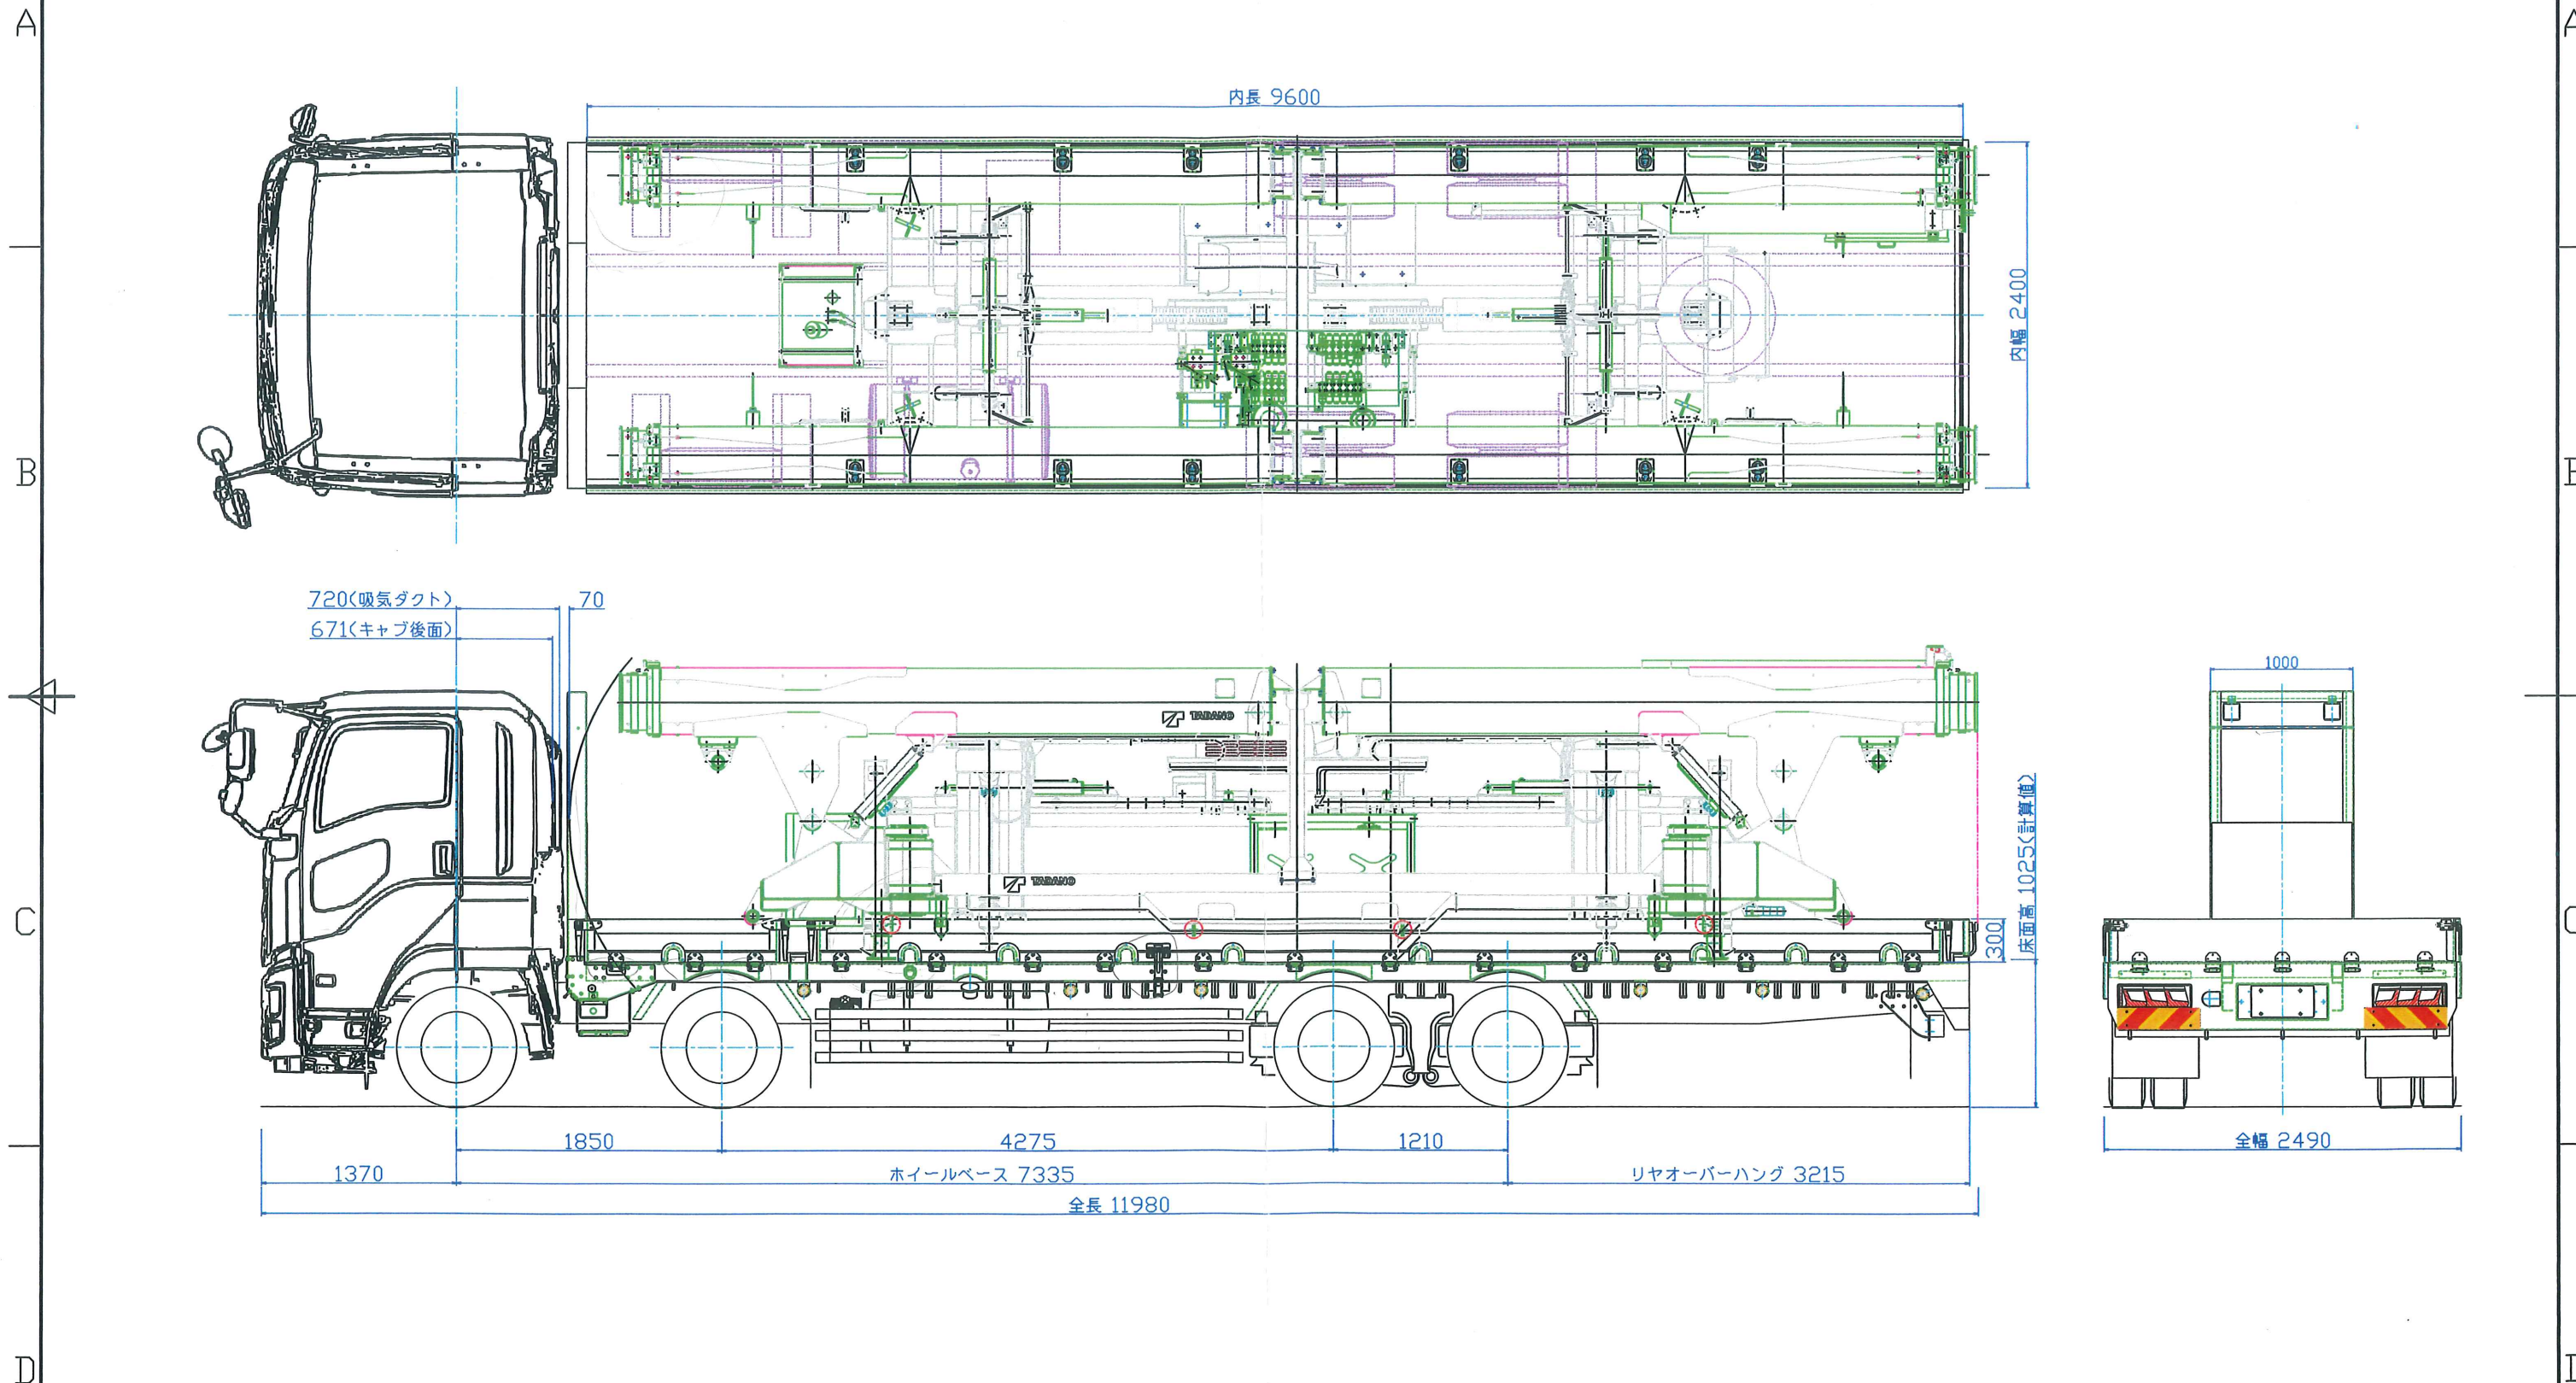

1	2		3		4		5			6		
ユーザー名	車名	型式	仕様				番号 NO	名称 DESCRIPTION	寸法 DIMENTION	材料 MATERIAL	個数 QTY.	摘要 REMARKS
大矢運送 様	いすゞ	2PG-CYJ77CA -WX-M	アルミブロック5方開				1					

△	改	訂	日付	承認	審査	担当
	1			2		

承認 APPROVED	審査 CHECKED	設計 DESIGN	図名 TITLE	外観三面図		図番 DWG.No	---	
		2020.03.12	尺度 SCALE	1:45	単位 UNITS	mm	画法 ANGLE	
		T.KOGUCHI	株式会社 いそのボデー isono body inc.					
				5				6 様式-038