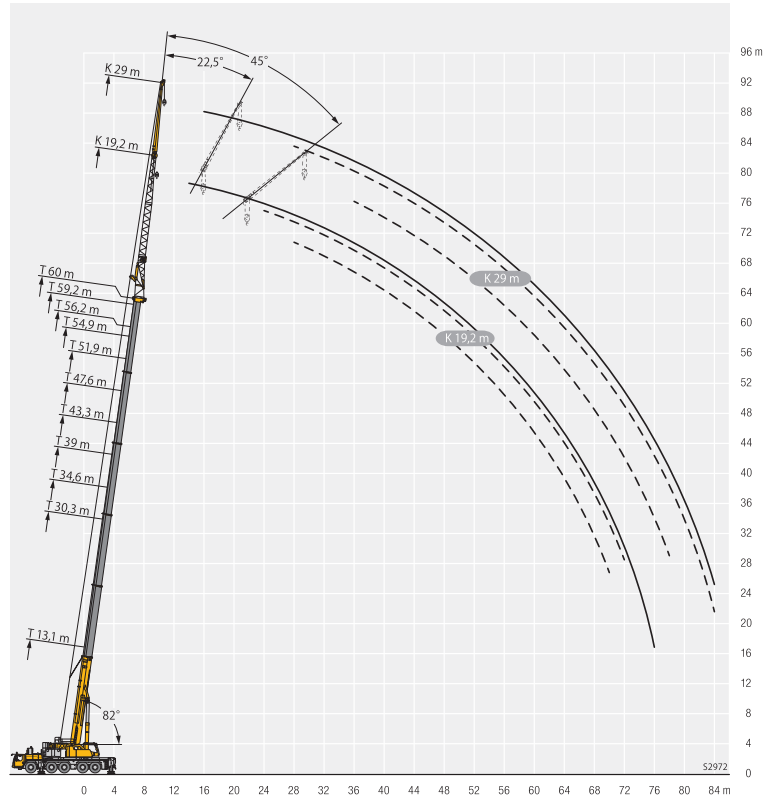

揚程図 TNZK(油圧チルトジブ)

定格総荷重表 TNZK(油圧チルトジブ)

TNZK

T	13,1 m			30,3 m			34,6 m			39 m			43,3 m			47,6 m			T
	12,2 m			12,2 m			12,2 m			12,2 m			12,2 m			12,2 m			
	0°	22,5°	45°	0°	22,5°	45°	0°	22,5°	45°	0°	22,5°	45°	0°	22,5°	45°	0°	22,5°	45°	
3	20,9																		3
3,5	20,9																		3,5
4	20,9																		4
4,5	20,9																		4,5
5	20,9			20,9															5
6	20,9			20,9			20,9												6
7	20,9	20,6		20,9			20,9		20,9										7
8	20,9	19,2		20,9			20,9		20,9		20,9								8
9	20,9	17,9		20,9			20,9		20,9		20,9								9
10	20,5	16,8	12,8	20,9	20,6		20,9		20,9		20,9					20,7			10
11	19,5	15,8	12,4	20,9	19,8		20,9	20		20,9						20,5			11
12	18,5	15	11,9	20,9	19		20,9	19,4		20,9	19,1					20,3			12
14	16,4	13,6	11,3	20,9	17,5	12,5	20,9	18	12,6	20,9	18,1					19,8			14
16	14,2	12,4	10,7	20,9	16,3	12	20,9	16,8	12,2	20,8	17	12,2				19,1	16,1		16
18	12,5	11,4	10,4	20,4	15,3	11,6	20,6	15,8	11,8	20,5	16,1	11,9	19,9	16	11,9	18,5	15,3	11,8	18
20	11,1	10,6	10,3	19,2	14,4	11,3	19,8	14,9	11,4	19,7	15,2	11,5	19	15,2	11,6	17,8	14,7	11,5	20
22	9,9	9,9	3,9	18	13,6	11	18,6	14,1	11,1	18,7	14,5	11,2	18,2	14,4	11,3	17,1	14	11,3	22
24				16,8	12,9	10,7	17,5	13,5	10,9	17,7	13,8	11	17,4	13,8	11	16,5	13,5	11	24
26				15,4	12,3	10,6	16,5	12,9	10,7	16,8	13,1	10,8	16,6	13,2	10,8	15,9	12,9	10,8	26
28				14,2	11,8	10,4	15,5	12,3	10,5	15,9	12,6	10,6	15,9	12,6	10,7	15,3	12,4	10,7	28
30				13,1	11,2	10,3	14,4	11,7	10,4	15	12	10,5	15,2	12,2	10,5	14,8	12	10,5	30
32				12,1	10,8	10,3	13,4	11,3	10,3	14,2	11,6	10,4	14,4	11,7	10,4	14,2	11,6	10,4	32
34				11,3	10,4	10,3	12,5	10,8	10,3	13,4	11,1	10,3	13,7	11,3	10,3	13,5	11,2	10,2	34
36				10,6	10,1	7,7	11,8	10,5	10,2	12,7	10,7	10,2	13,1	10,9	10,2	12,9	10,9	10,1	36
38				10	9,8		11,1	10,1	9	12	10,4	10,1	12,4	10,6	10	12,2	10,6	10	38
40				9,4			10,4	9,9	7,6	11,3	10,1	10,1	11,7	10,3	10	11,4	10,3	9,9	40
42							9,9	9,7		10,8	9,9	7,1	11,2	10	9,9	10,6	10,1	9,8	42
44							9,2			10,1	9,7	6,4	10,3	9,8	9,9	9,8	9,8	9,8	44
46										9,3	9,5		9,5	9,6	7,9	9,1	9,3	9,4	46
48										7,4			8,8	9	7,2	8,7	8,7	7,8	48
50													8,1	8,3		8,2	8,3	6,6	50
52													6,6	7,4		7,5	7,7	6,1	52
54																7	7,1		54
56																6,2	6,3		56
58																3,2			58

T	51,9 m			54,9 m			56,2 m			59,2 m			60 m			T
	12,2 m			12,2 m			12,2 m			12,2 m			12,2 m			
	0°	22,5°	45°	0°	22,5°	45°	0°	22,5°	45°	0°	22,5°	45°	0°	22,5°	45°	
11	17,9															11
12	17,7			15			15,2									12
14	17,3			14,8			15			13,5			13,2			14
16	17	15		14,6			14,8			13,3			13,1			16
18	16,6	14,4		14,4	13		14,5	13,2		13,2			12,9			18
20	16,1	13,8	11,4	14,1	12,6	11,1	14,3	12,8		13,1	12		12,8	11,9		20
22	15,7	13,3	11,2	13,7	12,3	10,8	14	12,4	10,9	12,9	11,7	10,5	12,7	11,6	10,5	22
24	15,3	12,9	10,9	13,1	11,9	10,6	13,7	12	10,7	12,5	11,4	10,3	12,4	11,3	10,3	24
26	14,8	12,4	10,8	12,5	11,5	10,4	13,2	11,7	10,4	12,1	11,1	10,1	12	11	10,1	26
28	14,4	12	10,6	11,8	11,1	10,2	12,7	11,3	10,3	11,6	10,9	10	11,5	10,8	9,9	28
30	13,8	11,6	10,4	11,2	10,7	10	12,1	11,1	10,1	11	10,5	9,8	11	10,5	9,8	30
32	13,2	11,3	10,2	10,6	10,2	9,8	11,5	10,8	9,9	10,5	10,2	9,7	10,5	10,1	9,6	32
34	12,6	11	10,1	10,1	9,8	9,6	11	10,4	9,8	10	9,7	9,5	10	9,7	9,4	34
36	12	10,7	9,9	9,5	9,3	9,2	10,5	10,1	9,7	9,6	9,3	9,2	9,5	9,3	9,2	36
38	11,4	10,4	9,8	9	8,9	8,9	10	9,7	9,5	9,1	9	8,9	9,1	8,9	8,9	38
40	10,9	10,2	9,7	8,5	8,5	8,5	9,6	9,4	9,3	8,6	8,6	8,6	8,6	8,6	8,6	40
42	10,2	9,9	9,7	8,1	8,1	8,2	9,2	9	9	8,2	8,2	8,2	8,2	8,2	8,2	42
44	9,6	9,6	9,6	7,7	7,7	7,8	8,8	8,7	8,7	7,9	7,8	7,9	7,9	7,8	7,9	44
46	9	9,2	9,3	7,3	7,3	7,4	8,5	8,4	8,4	7,5	7,5	7,6	7,5	7,5	7,6	46
48	8,3	8,6	8,8	6,9	7	7,1	8,1	8	8,1	7,2	7,1	7,2	7,2	7,2	7,3	48
50	7,6	7,9	8,1	6,6	6,6	6,7	7,7	7,7	7,9	6,8	6,8	6,9	6,8	6,8	7	50
52	7,2	7,3	7,2	6,3	6,3	6,4	7,2	7,4	7,5	6,5	6,5	6,6	6,5	6,6	6,7	52
54	6,9	7	5,6	6	6,1	6,2	6,6	6,9	7	6,2	6,3	6,4	6,2	6,3	6,4	54
56	6,6	6,7	5,3	5,7	5,8	4,7	6,1	6,3	5,5	6	6	6,1	5,9	6	6,1	56
58	6,1	6,3		5,5	5,5	3,5	5,6	5,8	4,4	5,6	5,8	5,8	5,5	5,7	5,8	58
60	5,2			5,2	5,3		5,1	5,3	4	5,1	5,3	3,9	5	5,3	4,8	60
62	2,9			5	5,1		4,7	4,9	3,5	4,7	4,9	3,4	4,6	4,8	3,5	62
64				3,6			3,9	4,4		4,3	4,5		4,2	4,4	3	64
66							2,2			3,9	4,1		3,9	4		66
68										2,7			3			68
70													1,3			70

t_259_002_11001_00_000 / 31001_00_000