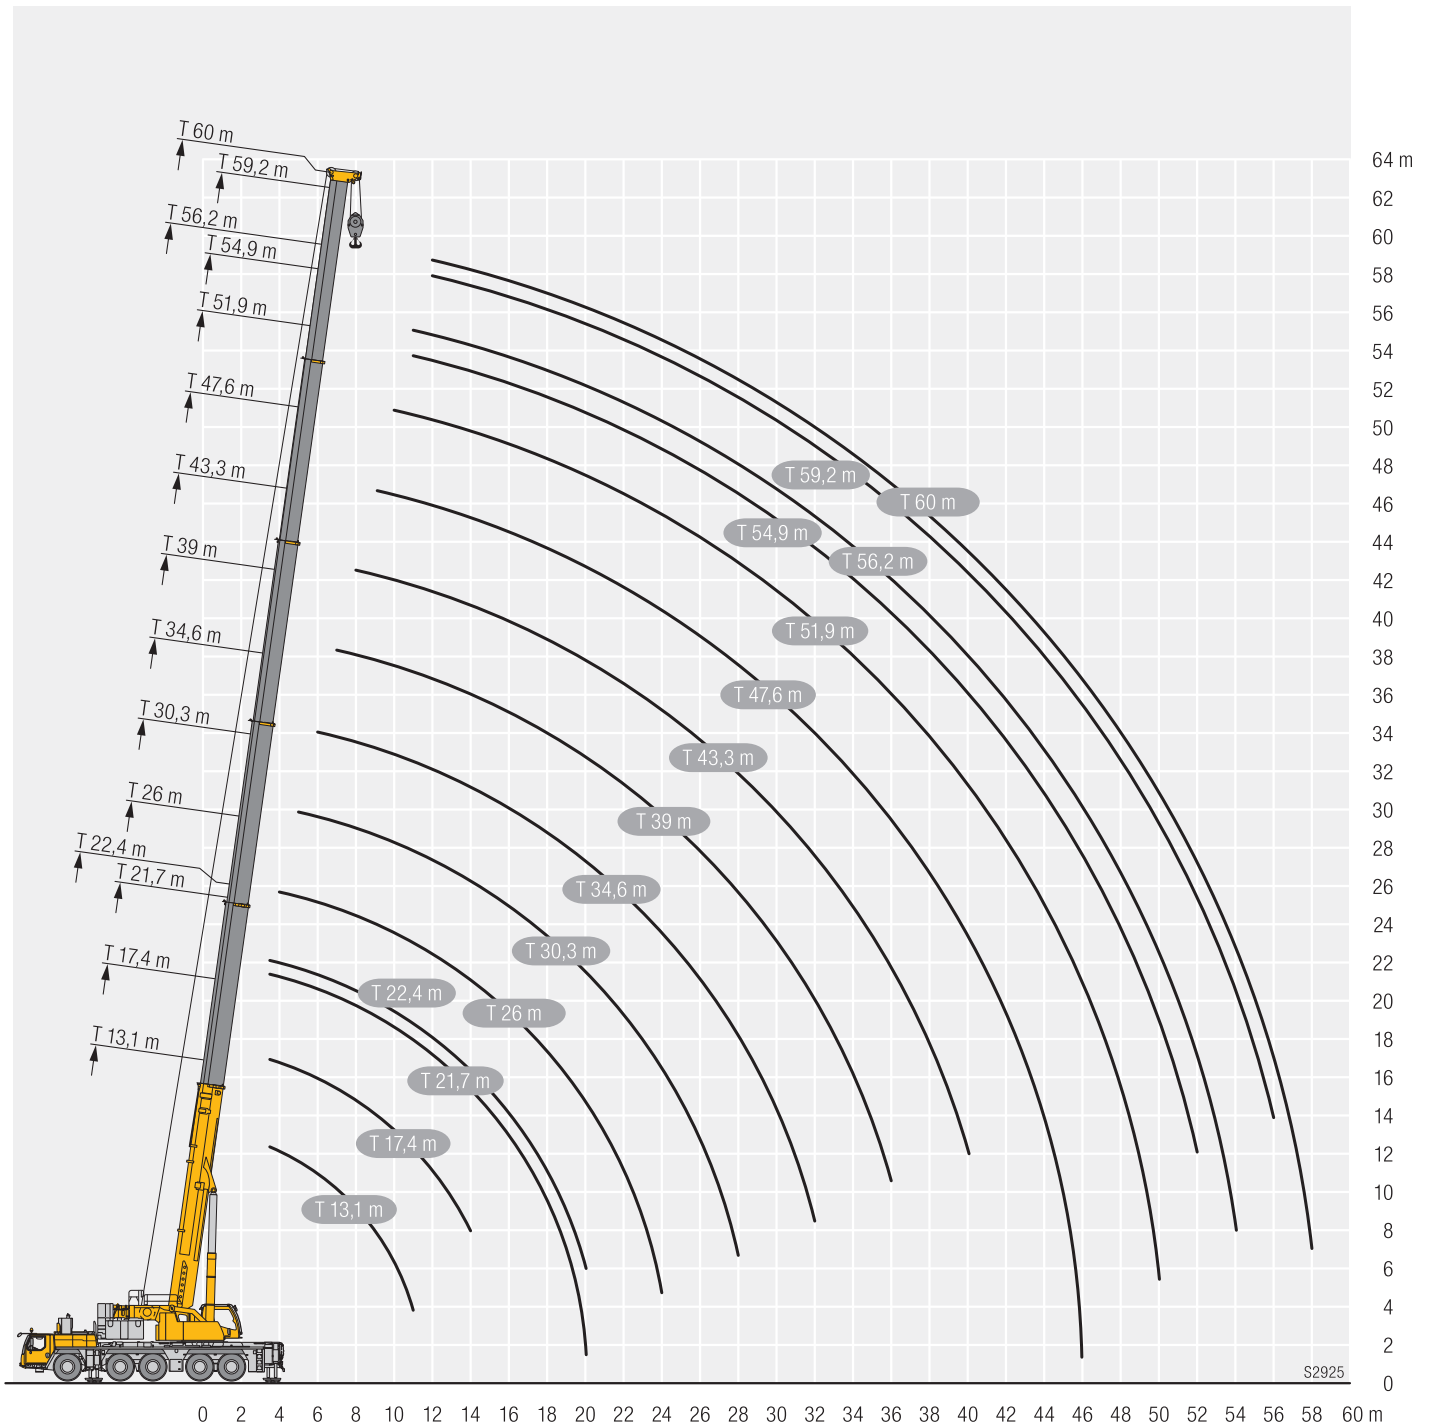

■ VarioBase(オプション)

VarioBase(バリオベース)アウトリガー異張り出し機能により、それぞれのアウトリガーを任意の位置に張出す事ができます。これにより現場状況に見合った最大の吊り上げ能力を算出する事ができます。また、誤った設定や操作ミスなどによるヒューマンエラーを予防できます。付随して従来の全張出の全周性能時に比べ、特に旋回体中心とアウトリガー先端を結ぶ対角線においてプラスαの能力を実現する事が可能となります。

仕様

- T** メインブーム
- NZK** 振出式油圧チルトジブ
- V** エクステンションジブ
- NZF** 固定式油圧チルトジブ
- S** ストロングジブ

T

TNZK

TVNZK

揚程図 T(メインブーム)

- 注意**
1. 定格総荷重はフックブロック、玉掛ワイヤー等の自重を含みます。
また、下記の条件が考慮されていないのでクレーンの操作には充分気をつけて下さい。
①地盤の強度、地震による影響
②作業速度に応じた動荷重および台風または強風による影響など
 2. 本機は水平に設置してクレーン作業を行って下さい。
 3. 作業半径はクレーンの旋回中心から荷重の重心までの水平距離です。
 4. メインブームの定格総荷重は折りたたみ式ジブを取り除いた状態の値です。
 5. 150トンを超える定格総荷重の場合は、特殊吊装置が必要です。