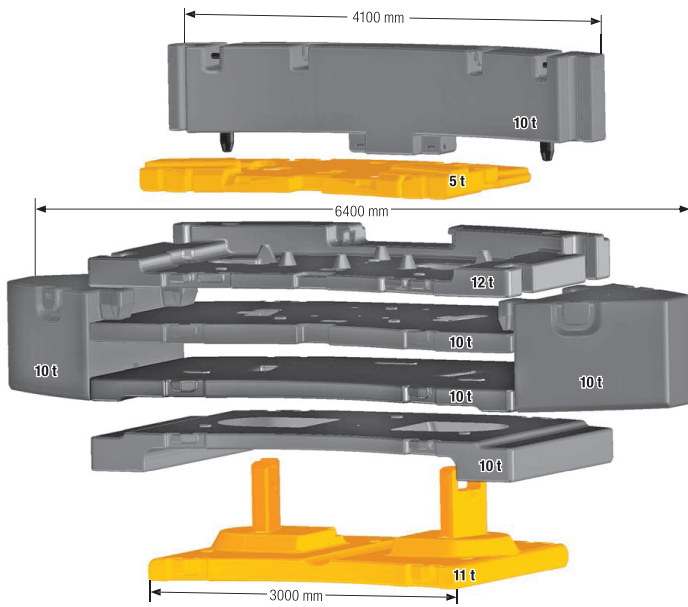

■ 常用ブレーキ

2回路式サーボブレーキが全軸に装備されています。また、エディカレント式電磁ブレーキ(テルマブレーキ)を装備しています。

■ パーキング用ブレーキ

スプリング作動のブレーキが第2、3、4及び5軸に作動します。

カウンターウェイト

走行軌跡図

(通常ステアリング操作時)

単位 : mm

仕様

- T** メインブーム
- NZK** 振出式油圧チルトジブ
- V** エクステンションジブ
- NZF** 固定式油圧チルトジブ
- S** ストロングジブ

T

TNZK

TVNZK

揚程図 T(メインブーム)

- 注意**
1. 定格総荷重はフックブロック、玉掛ワイヤー等の自重を含みます。
また、下記の条件が考慮されていないのでクレーンの操作には充分気をつけて下さい。
①地盤の強度、地震による影響
②作業速度に応じた動荷重および台風または強風による影響など
 2. 本機は水平に設置してクレーン作業を行って下さい。
 3. 作業半径はクレーンの旋回中心から荷重の重心までの水平距離です。
 4. メインブームの定格総荷重は折りたたみ式ジブを取り除いた状態の値です。
 5. 150トンを超える定格総荷重の場合は、特殊吊装置が必要です。