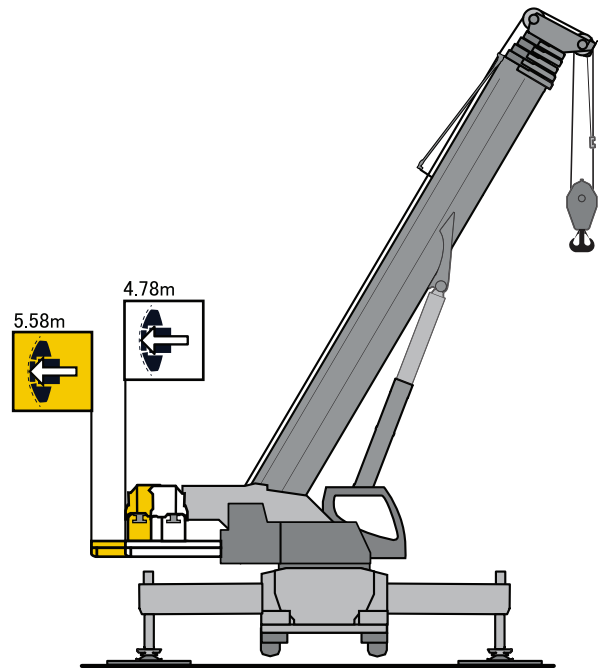

■ 常用ブレーキ

2回路式サーボブレーキが全軸に装備されています。また、エディカレント式電磁ブレーキ(テルマブレーキ)を装備しています。

■ パーキング用ブレーキ

スプリング作動のブレーキが第2、3、4及び5軸に作動します。

カウンターウェイト

走行軌跡図

(通常ステアリング操作時)

単位 : mm