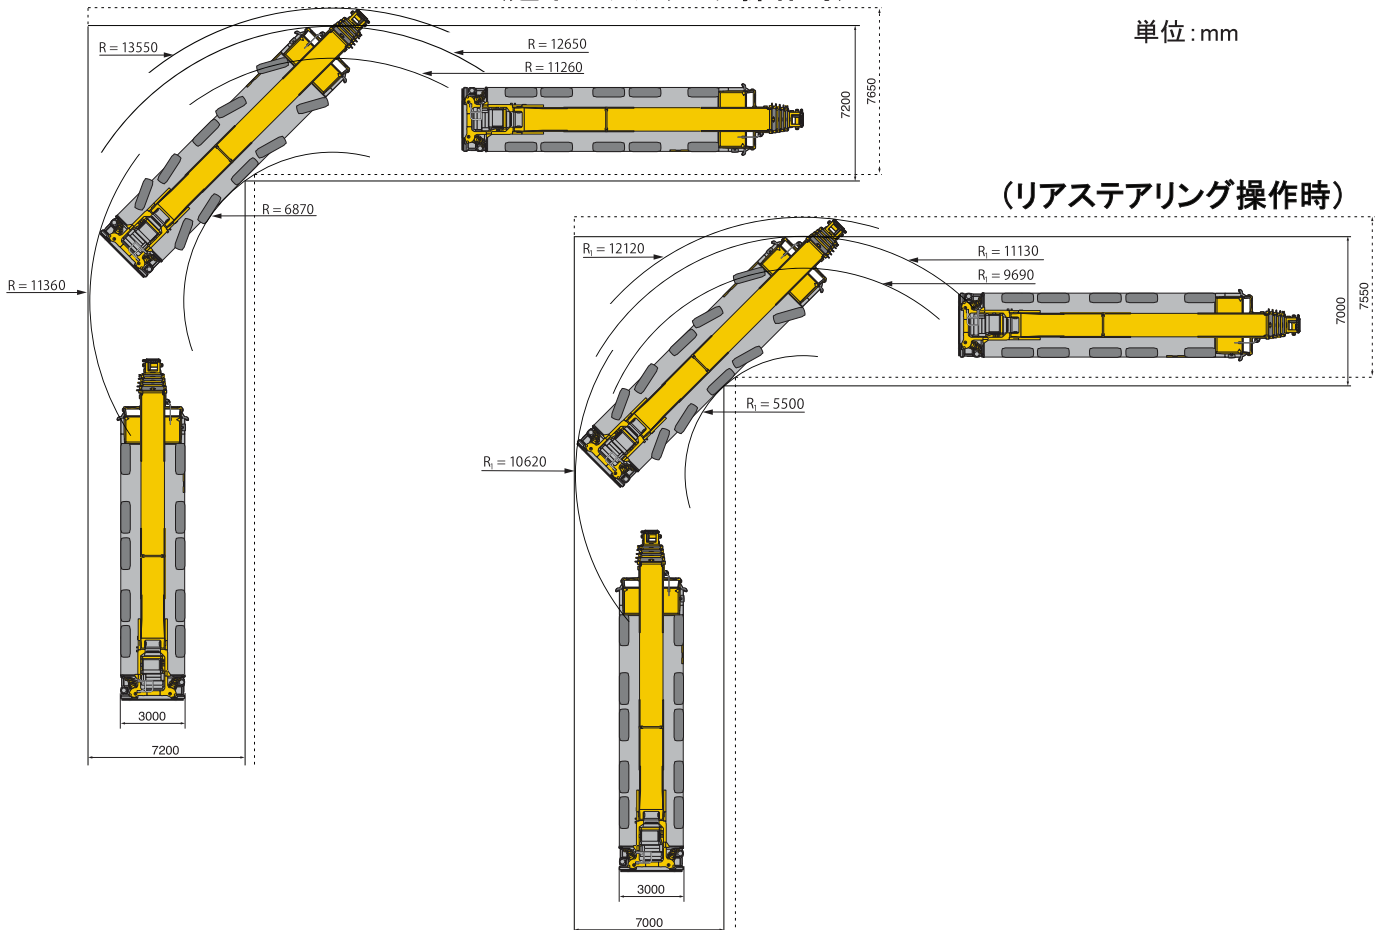

■ 常用ブレーキ

2回路式サーボブレーキが全軸に装備されています。また、エディカレント式電磁ブレーキ(テルマブレーキ)を装備しています。

■ パーキング用ブレーキ

スプリング作動のブレーキが第2、3、4及び5軸に作動します。

カウンターウェイト

走行軌跡図

(通常ステアリング操作時)

単位 : mm