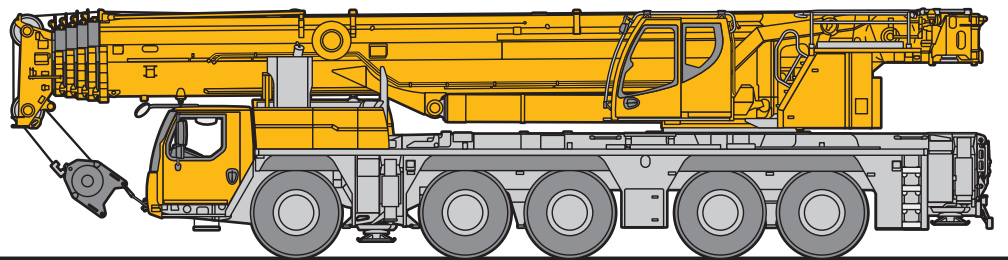

リープヘル製
オールテレーンクレーン

LTM 1250NX

Technical data

LIEBHERR

クレーンデータ

クレーン部主仕様

	吊荷荷重	荷重	250 ton
		半径	3.0 m
	メインブーム	最小長さ	13.1 m
		最大長さ	60.0 m
	補助ジブ	折りたたみ式 0 - 45° (NZK)	5.4 m ~ 50 m
		固定式油圧チルト 0 - 45° (NZF)	8 m ~ 50 m
	補助ジブ	固定式 0° (S)	4 m ~ 46 m
	メインブーム伸縮段数		6段
	最大カウンターウェイト (最大)		88 ton
	最大地上揚程	メインブーム	62 m
		補助ジブ	112 m
	主巻ウインチ	ラインプル	10.7 ton
		巻上速度	0 - 134 m/min
		ロープ径	23 mm
		ロープ長さ	350 m
	補巻ウインチ	ラインプル	10.7 ton
		巻上速度	0 - 134 m/min
		ロープ径	23 mm
		ロープ長さ	280 m
	旋回速度		0 - 1.4 rpm
	起伏速度 (85° まで)		約 55 秒
	ブーム伸長速度 (13.1 m ~ 60 m)		約 450 秒

■ VarioBase(オプション)

VarioBase(バリオベース)アウトリガー異張り出し機能により、それぞれのアウトリガーを任意の位置に張出す事ができます。これにより現場状況に見合った最大の吊り上げ能力を算出する事ができます。また、誤った設定や操作ミスなどによるヒューマンエラーを予防できます。付随して従来の全張出の全周性能時に比べ、特に旋回体中心とアウトリガー先端を結ぶ対角線においてプラスαの能力を実現する事が可能となります。