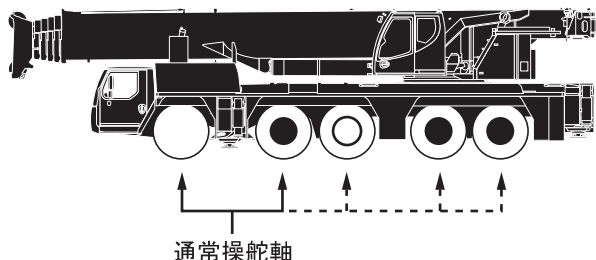

キャリア部主仕様

軸数	5
最高速度	80km/h
総輪数	10
定員	2名
最小回転半径	11. 23m/9. 69m
登坂能力(低速切替時)	約32°

エンジン仕様

メーカー名	リープヘル社製 D946 A7
型式	ディーゼルエンジン
冷却方式	水冷
シリンダー数	6
出力	544HP
最大トルク	2516Nm
燃料タンク	約 750 ℓ

駆動部

駆動軸: 常時駆動します。

※3、4、5軸は、1、2軸と独立して操舵可能。
(リアステアリング操作)
30km/h以下: 1、2軸及び3、4、5軸が電氣的に操舵。
30km/h以上: 3、4軸が直進に固定。
60km/h以上: さらに5軸が直進に固定。
但し、状況により1、2、3軸が同方向、4、5軸が反対方向に操舵も可能。

特徴

■ トランスミッション

ZF製ミッションでオートマチックコントロール"AS-TRONIC"及びZFインターダーを内蔵しております。前進12段、後進2段となっております。

■ 車軸

悪路においては、デフロックする事が可能です。

■ サスペンション

全軸ハイドロニューマチックサスペンションであり、自動水平復帰機能(ニボー)を有しています。状況に応じて車高を上下に調整可能です。(＋150mm/－100mm)全輪油圧サスペンションをロックする事が可能です。

■ ステアリング

通常走行では第1、2、3、4及び5軸が操舵されます。油圧源として2つは通常時、エンジンで駆動され、もう1つは非常用として駆動軸により駆動されます。

■ 常用ブレーキ

2回路式サーボブレーキが全軸に装備されています。また、エディカレント式電磁ブレーキ(テルマブレーキ)を装備しています。

■ パーキング用ブレーキ

スプリング作動のブレーキが第2、3、4及び5軸に作動します。