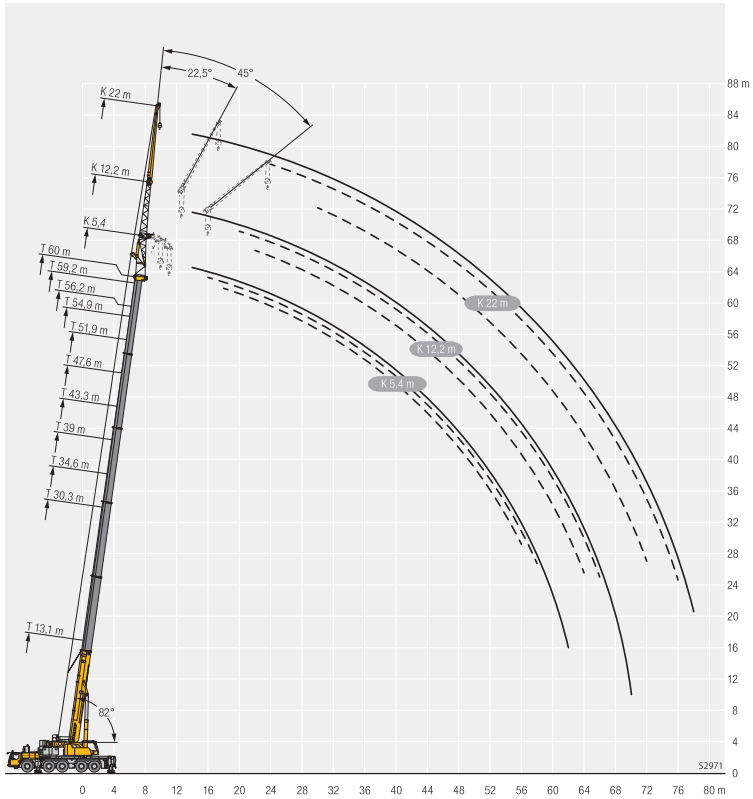

揚程図 TNZK(油圧チルトジブ)

定格総荷重表 TNZK(油圧チルトジブ)

TNZK

T	13,1 m			30,3 m			34,6 m			39 m			43,3 m			47,6 m			T
	12,2 m			12,2 m			12,2 m			12,2 m			12,2 m			12,2 m			
	0°	22,5°	45°	0°	22,5°	45°	0°	22,5°	45°	0°	22,5°	45°	0°	22,5°	45°	0°	22,5°	45°	
3	20,9																		3
3,5	20,9																		3,5
4	20,9																		4
4,5	20,9																		4,5
5	20,9			20,9															5
6	20,9			20,9			20,9												6
7	20,9	20,6		20,9			20,9		20,9										7
8	20,9	19,2		20,9			20,9		20,9		20,9								8
9	20,9	17,9		20,9			20,9		20,9		20,9								9
10	20,5	16,8	12,8	20,9	20,6		20,9		20,9		20,9					20,7			10
11	19,5	15,8	12,4	20,9	19,8		20,9	20		20,9						20,5			11
12	18,5	15	11,9	20,9	19		20,9	19,4		20,9	19,1					20,3			12
14	16,4	13,6	11,3	20,9	17,5	12,5	20,9	18	12,6	20,9	18,1					19,8			14
16	14,2	12,4	10,7	20,9	16,3	12	20,9	16,8	12,2	20,8	17	12,2				19,1	16,1		16
18	12,5	11,4	10,4	20,4	15,3	11,6	20,6	15,8	11,8	20,5	16,1	11,9	19,9	16	11,9	18,5	15,3	11,8	18
20	11,1	10,6	10,3	19,2	14,4	11,3	19,8	14,9	11,4	19,7	15,2	11,5	19	15,2	11,6	17,8	14,7	11,5	20
22	9,9	9,9	3,9	18	13,6	11	18,6	14,1	11,1	18,7	14,5	11,2	18,2	14,4	11,3	17,1	14	11,3	22
24				16,8	12,9	10,7	17,5	13,5	10,9	17,7	13,8	11	17,4	13,8	11	16,5	13,5	11	24
26				15,4	12,3	10,6	16,5	12,9	10,7	16,8	13,1	10,8	16,6	13,2	10,8	15,9	12,9	10,8	26
28				14,2	11,8	10,4	15,5	12,3	10,5	15,9	12,6	10,6	15,9	12,6	10,7	15,3	12,4	10,7	28
30				13,1	11,2	10,3	14,4	11,7	10,4	15	12	10,5	15,2	12,2	10,5	14,8	12	10,5	30
32				12,1	10,8	10,3	13,4	11,3	10,3	14,2	11,6	10,4	14,4	11,7	10,4	14,2	11,6	10,4	32
34				11,3	10,4	10,3	12,5	10,8	10,3	13,4	11,1	10,3	13,7	11,3	10,3	13,5	11,2	10,2	34
36				10,6	10,1	7,7	11,8	10,5	10,2	12,7	10,7	10,2	13,1	10,9	10,2	12,9	10,9	10,1	36
38				10	9,8		11,1	10,1	9	12	10,4	10,1	12,4	10,6	10	12,2	10,6	10	38
40				9,4			10,4	9,9	7,6	11,3	10,1	10,1	11,7	10,3	10	11,4	10,3	9,9	40
42							9,9	9,7		10,8	9,9	7,1	11,2	10	9,9	10,6	10,1	9,8	42
44							9,2			10,1	9,7	6,4	10,3	9,8	9,9	9,8	9,8	9,8	44
46										9,3	9,5		9,5	9,6	7,9	9,1	9,3	9,4	46
48										7,4			8,8	9	7,2	8,7	8,7	7,8	48
50													8,1	8,3		8,2	8,3	6,6	50
52													6,6	7,4		7,5	7,7	6,1	52
54																7	7,1		54
56																6,2	6,3		56
58																3,2			58

T	51,9 m			54,9 m			56,2 m			59,2 m			60 m			T
	12,2 m			12,2 m			12,2 m			12,2 m			12,2 m			
	0°	22,5°	45°	0°	22,5°	45°	0°	22,5°	45°	0°	22,5°	45°	0°	22,5°	45°	
11	17,9															11
12	17,7			15			15,2									12
14	17,3			14,8			15			13,5			13,2			14
16	17	15		14,6			14,8			13,3			13,1			16
18	16,6	14,4		14,4	13		14,5	13,2		13,2			12,9			18
20	16,1	13,8	11,4	14,1	12,6	11,1	14,3	12,8		13,1	12		12,8	11,9		20
22	15,7	13,3	11,2	13,7	12,3	10,8	14	12,4	10,9	12,9	11,7	10,5	12,7	11,6	10,5	22
24	15,3	12,9	10,9	13,1	11,9	10,6	13,7	12	10,7	12,5	11,4	10,3	12,4	11,3	10,3	24
26	14,8	12,4	10,8	12,5	11,5	10,4	13,2	11,7	10,4	12,1	11,1	10,1	12	11	10,1	26
28	14,4	12	10,6	11,8	11,1	10,2	12,7	11,3	10,3	11,6	10,9	10	11,5	10,8	9,9	28
30	13,8	11,6	10,4	11,2	10,7	10	12,1	11,1	10,1	11	10,5	9,8	11	10,5	9,8	30
32	13,2	11,3	10,2	10,6	10,2	9,8	11,5	10,8	9,9	10,5	10,2	9,7	10,5	10,1	9,6	32
34	12,6	11	10,1	10,1	9,8	9,6	11	10,4	9,8	10	9,7	9,5	10	9,7	9,4	34
36	12	10,7	9,9	9,5	9,3	9,2	10,5	10,1	9,7	9,6	9,3	9,2	9,5	9,3	9,2	36
38	11,4	10,4	9,8	9	8,9	8,9	10	9,7	9,5	9,1	9	8,9	9,1	8,9	8,9	38
40	10,9	10,2	9,7	8,5	8,5	8,5	9,6	9,4	9,3	8,6	8,6	8,6	8,6	8,6	8,6	40
42	10,2	9,9	9,7	8,1	8,1	8,2	9,2	9	9	8,2	8,2	8,2	8,2	8,2	8,2	42
44	9,6	9,6	9,6	7,7	7,7	7,8	8,8	8,7	8,7	7,9	7,8	7,9	7,9	7,8	7,9	44
46	9	9,2	9,3	7,3	7,3	7,4	8,5	8,4	8,4	7,5	7,5	7,6	7,5	7,5	7,6	46
48	8,3	8,6	8,8	6,9	7	7,1	8,1	8	8,1	7,2	7,1	7,2	7,2	7,2	7,3	48
50	7,6	7,9	8,1	6,6	6,6	6,7	7,7	7,7	7,9	6,8	6,8	6,9	6,8	6,8	7	50
52	7,2	7,3	7,2	6,3	6,3	6,4	7,2	7,4	7,5	6,5	6,5	6,6	6,5	6,6	6,7	52
54	6,9	7	5,6	6	6,1	6,2	6,6	6,9	7	6,2	6,3	6,4	6,2	6,3	6,4	54
56	6,6	6,7	5,3	5,7	5,8	4,7	6,1	6,3	5,5	6	6	6,1	5,9	6	6,1	56
58	6,1	6,3		5,5	5,5	3,5	5,6	5,8	4,4	5,6	5,8	5,8	5,5	5,7	5,8	58
60	5,2			5,2	5,3		5,1	5,3	4	5,1	5,3	3,9	5	5,3	4,8	60
62	2,9			5	5,1		4,7	4,9	3,5	4,7	4,9	3,4	4,6	4,8	3,5	62
64				3,6			3,9	4,4		4,3	4,5		4,2	4,4	3	64
66							2,2			3,9	4,1		3,9	4		66
68										2,7			3			68
70													1,3			70

t_259_002_11001_00_000 / 31001_00_000