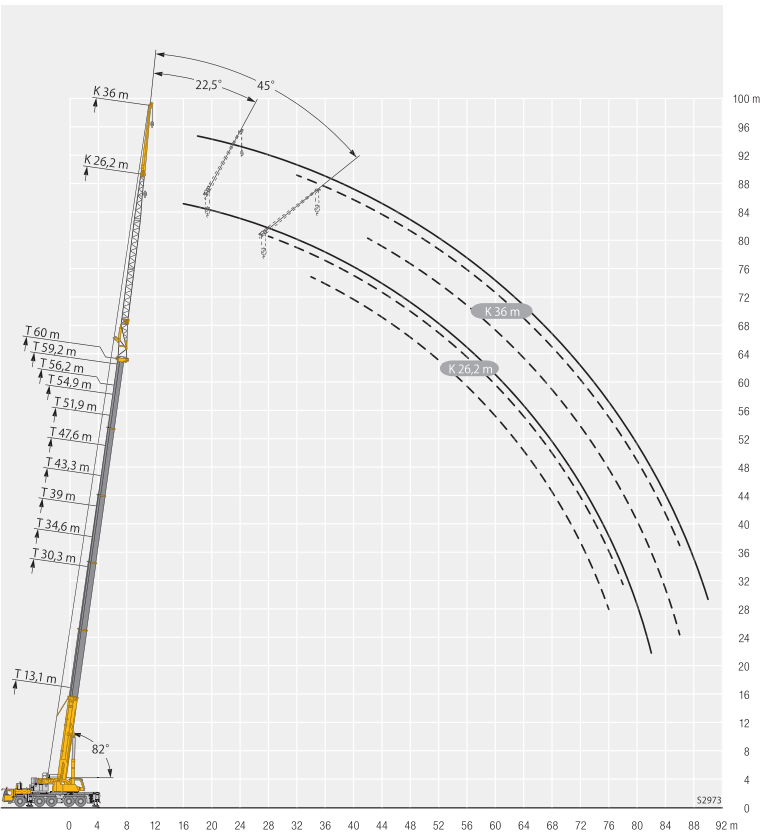

揚程図 TNZK(油圧チルトジブ)

定格総荷重表 TNZK(油圧チルトジブ)

TNZK

T	13,1 m			30,3 m			34,6 m			39 m			43,3 m			47,6 m			T
	12,2 m			12,2 m			12,2 m			12,2 m			12,2 m			12,2 m			
	0°	22,5°	45°	0°	22,5°	45°	0°	22,5°	45°	0°	22,5°	45°	0°	22,5°	45°	0°	22,5°	45°	
3	20,9																		3
3,5	20,9																		3,5
4	20,9																		4
4,5	20,9																		4,5
5	20,9			20,9															5
6	20,9			20,9			20,9												6
7	20,9	20,6		20,9			20,9		20,9										7
8	20,9	19,2		20,9			20,9		20,9		20,9								8
9	20,9	17,9		20,9			20,9		20,9		20,9								9
10	20,5	16,8	12,8	20,9	20,6		20,9		20,9		20,9					20,7			10
11	19,5	15,8	12,4	20,9	19,8		20,9	20		20,9						20,5			11
12	18,5	15	11,9	20,9	19		20,9	19,4		20,9	19,1					20,3			12
14	16,4	13,6	11,3	20,9	17,5	12,5	20,9	18	12,6	20,9	18,1					19,8			14
16	14,2	12,4	10,7	20,9	16,3	12	20,9	16,8	12,2	20,8	17	12,2				19,1	16,1		16
18	12,5	11,4	10,4	20,4	15,3	11,6	20,6	15,8	11,8	20,5	16,1	11,9	19,9	16	11,9	18,5	15,3	11,8	18
20	11,1	10,6	10,3	19,2	14,4	11,3	19,8	14,9	11,4	19,7	15,2	11,5	19	15,2	11,6	17,8	14,7	11,5	20
22	9,9	9,9	3,9	18	13,6	11	18,6	14,1	11,1	18,7	14,5	11,2	18,2	14,4	11,3	17,1	14	11,3	22
24				16,8	12,9	10,7	17,5	13,5	10,9	17,7	13,8	11	17,4	13,8	11	16,5	13,5	11	24
26				15,4	12,3	10,6	16,5	12,9	10,7	16,8	13,1	10,8	16,6	13,2	10,8	15,9	12,9	10,8	26
28				14,2	11,8	10,4	15,5	12,3	10,5	15,9	12,6	10,6	15,9	12,6	10,7	15,3	12,4	10,7	28
30				13,1	11,2	10,3	14,4	11,7	10,4	15	12	10,5	15,2	12,2	10,5	14,8	12	10,5	30
32				12,1	10,8	10,3	13,4	11,3	10,3	14,2	11,6	10,4	14,4	11,7	10,4	14,2	11,6	10,4	32
34				11,3	10,4	10,3	12,5	10,8	10,3	13,4	11,1	10,3	13,7	11,3	10,3	13,5	11,2	10,2	34
36				10,6	10,1	7,7	11,8	10,5	10,2	12,7	10,7	10,2	13,1	10,9	10,2	12,9	10,9	10,1	36
38				10	9,8		11,1	10,1	9	12	10,4	10,1	12,4	10,6	10	12,2	10,6	10	38
40				9,4			10,4	9,9	7,6	11,3	10,1	10,1	11,7	10,3	10	11,4	10,3	9,9	40
42							9,9	9,7		10,8	9,9	7,1	11,2	10	9,9	10,6	10,1	9,8	42
44							9,2			10,1	9,7	6,4	10,3	9,8	9,9	9,8	9,8	9,8	44
46										9,3	9,5		9,5	9,6	7,9	9,1	9,3	9,4	46
48										7,4			8,8	9	7,2	8,7	8,7	7,8	48
50													8,1	8,3		8,2	8,3	6,6	50
52													6,6	7,4		7,5	7,7	6,1	52
54																7	7,1		54
56																6,2	6,3		56
58																3,2			58

T	51,9 m			54,9 m			56,2 m			59,2 m			60 m			T
	12,2 m			12,2 m			12,2 m			12,2 m			12,2 m			
	0°	22,5°	45°	0°	22,5°	45°	0°	22,5°	45°	0°	22,5°	45°	0°	22,5°	45°	
11	17,9															11
12	17,7			15			15,2									12
14	17,3			14,8			15			13,5			13,2			14
16	17	15		14,6			14,8			13,3			13,1			16
18	16,6	14,4		14,4	13		14,5	13,2		13,2			12,9			18
20	16,1	13,8	11,4	14,1	12,6	11,1	14,3	12,8		13,1	12		12,8	11,9		20
22	15,7	13,3	11,2	13,7	12,3	10,8	14	12,4	10,9	12,9	11,7	10,5	12,7	11,6	10,5	22
24	15,3	12,9	10,9	13,1	11,9	10,6	13,7	12	10,7	12,5	11,4	10,3	12,4	11,3	10,3	24
26	14,8	12,4	10,8	12,5	11,5	10,4	13,2	11,7	10,4	12,1	11,1	10,1	12	11	10,1	26
28	14,4	12	10,6	11,8	11,1	10,2	12,7	11,3	10,3	11,6	10,9	10	11,5	10,8	9,9	28
30	13,8	11,6	10,4	11,2	10,7	10	12,1	11,1	10,1	11	10,5	9,8	11	10,5	9,8	30
32	13,2	11,3	10,2	10,6	10,2	9,8	11,5	10,8	9,9	10,5	10,2	9,7	10,5	10,1	9,6	32
34	12,6	11	10,1	10,1	9,8	9,6	11	10,4	9,8	10	9,7	9,5	10	9,7	9,4	34
36	12	10,7	9,9	9,5	9,3	9,2	10,5	10,1	9,7	9,6	9,3	9,2	9,5	9,3	9,2	36
38	11,4	10,4	9,8	9	8,9	8,9	10	9,7	9,5	9,1	9	8,9	9,1	8,9	8,9	38
40	10,9	10,2	9,7	8,5	8,5	8,5	9,6	9,4	9,3	8,6	8,6	8,6	8,6	8,6	8,6	40
42	10,2	9,9	9,7	8,1	8,1	8,2	9,2	9	9	8,2	8,2	8,2	8,2	8,2	8,2	42
44	9,6	9,6	9,6	7,7	7,7	7,8	8,8	8,7	8,7	7,9	7,8	7,9	7,9	7,8	7,9	44
46	9	9,2	9,3	7,3	7,3	7,4	8,5	8,4	8,4	7,5	7,5	7,6	7,5	7,5	7,6	46
48	8,3	8,6	8,8	6,9	7	7,1	8,1	8	8,1	7,2	7,1	7,2	7,2	7,2	7,3	48
50	7,6	7,9	8,1	6,6	6,6	6,7	7,7	7,7	7,9	6,8	6,8	6,9	6,8	6,8	7	50
52	7,2	7,3	7,2	6,3	6,3	6,4	7,2	7,4	7,5	6,5	6,5	6,6	6,5	6,6	6,7	52
54	6,9	7	5,6	6	6,1	6,2	6,6	6,9	7	6,2	6,3	6,4	6,2	6,3	6,4	54
56	6,6	6,7	5,3	5,7	5,8	4,7	6,1	6,3	5,5	6	6	6,1	5,9	6	6,1	56
58	6,1	6,3		5,5	5,5	3,5	5,6	5,8	4,4	5,6	5,8	5,8	5,5	5,7	5,8	58
60	5,2			5,2	5,3		5,1	5,3	4	5,1	5,3	3,9	5	5,3	4,8	60
62	2,9			5	5,1		4,7	4,9	3,5	4,7	4,9	3,4	4,6	4,8	3,5	62
64				3,6			3,9	4,4		4,3	4,5		4,2	4,4	3	64
66							2,2			3,9	4,1		3,9	4		66
68										2,7			3			68
70													1,3			70

t_259_002_11001_00_000 / 31001_00_000