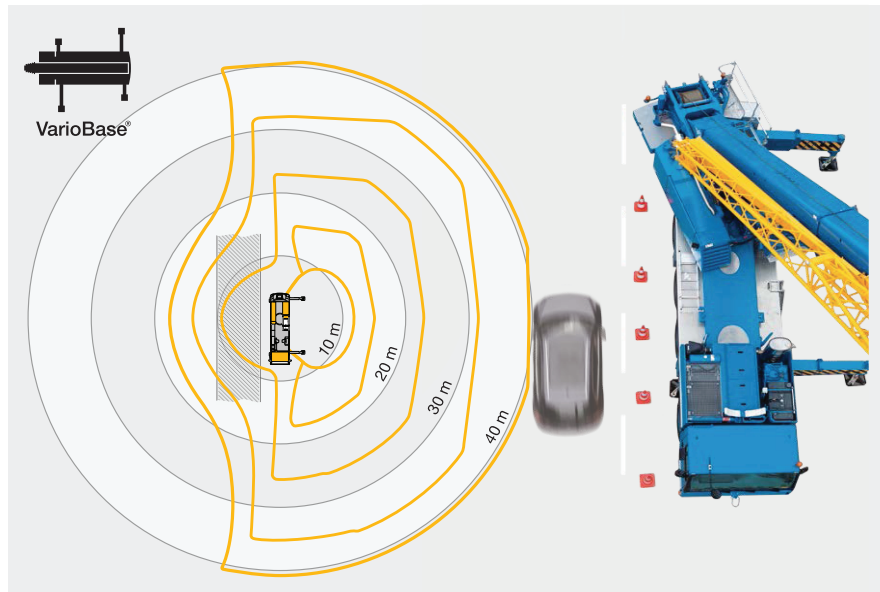

フック仕様

容量 (ton)	シーブ数
150	9
142.6	7
107.7	5
70.6	3
31.2	1
10.5	—

フックはオプション設定ですので上記の中からお選び下さい。